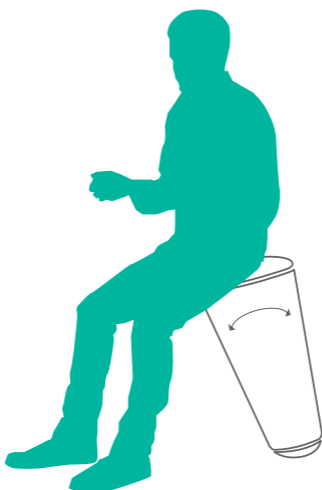

استفاده از SUB بر روی سطوح صیقلی همانند پارکت، سرامیک و ... بعلت روکش زیرین محصول، نامناسب بوده و باعث سر خوردن آن می گردد. در نتیجه بایستی روی سطوح زبر همانند موکت یا فرش استفاده شود.

SUB، محصولی دکوراتیو بوده و جهت اماکنی نظیر آتلیه های عکاسی، طراحی و ... مناسب می باشد. بطور کلی این محصول برای استفاده های کوتاه مدت، کاربرد دارد.

جدا شدن پاها از روی زمین و یا به عقب حرکت کردن، موجب واژگون شدن فرد می شود.

SUB، تا زاویه ۴۰ درجه، کج شده و قابلیت بازگشت خودکار به حالت اولیه ( عمود بر سطح افق) را دارا می باشد.

وزن قابل تحمل توسط SUB، حداکثر ۱۲۰ کیلوگرم می باشد.

# SUB

stylish & fun...

[www.artmanfurniture.com](http://www.artmanfurniture.com)

نحوه نشستن بر روی SUB

مصرف کننده بایستی از پاهای خود به عنوان تکیه گاه بهره بگیرد و تعادل خود را حفظ نماید.