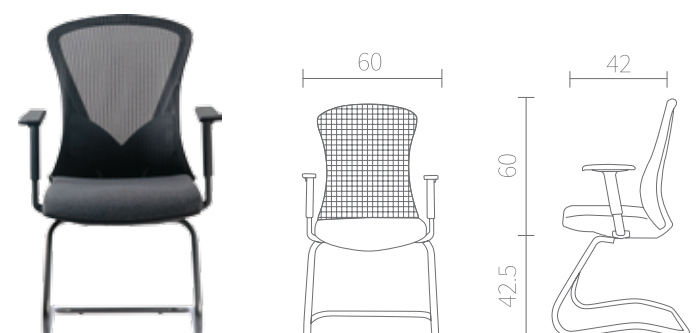

MSfamily

قابل تولید با بدنه طوسی یا مشکی رنگ | جنس پشتی از پارچه مش مقاوم، جهت جلوگیری از تعرق بدن و قابل ارائه در رنگ های طوسی و مشکی | امکان تنظیم ارتفاع پد پشت سری، در مدل مدیریتی | دسته های قابل تنظیم با روکش انتگرال | فوم سرد در قسمت نشیمن و پد پشت سری | دارای مکانیزم تیلت کلاچی براکت دار | کورس جک، ۱۰ سانتی متر | پنج پر از جنس پلاستیک فشرده مقاوم | روکش چرخ ها از جنس پلی اورتان | جنس پایه صندلی کنفرانس، فلزی با روکش نیکل کروم یا رنگ الکتروستاتیک

MSM

MSE

MSC