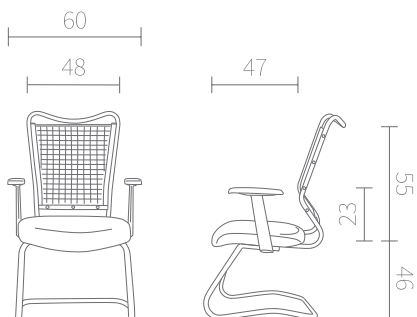

| نس پنج پرو فریم پشتی فلز با پوشش رنگ الکترواستاتیک مشکی مات | قابل ارائه با دسته ثابت
کروم و یا تنظیمی پلیمری | دارای فوم تزریقی سرد در قسمت نشیمن | جنس پشتی، مش مقاوم
مشکی رنگ | دارای پد پلای اورتان در دسته ها | قابل ارائه با مکانیزم تیلت و یا کلاچی | کورس جک
۱۲ سانتی متری برای تنظیم ارتفاع صندلی | چرخ‌ها دارای روکش PU | جنس پایه صندلی کنفرانس،
فلزی با روکش رنگ الکترواستاتیک مشکی مات |

TBM

TBE

TBC