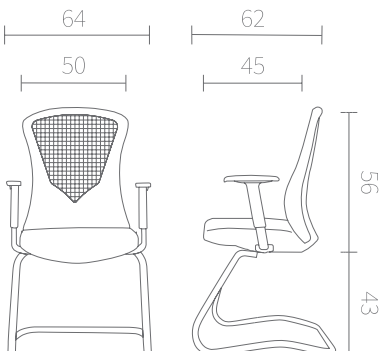

# M/S FAMILY

قابل تولید با بدنه طوسی یا مشکی رنگ | جنس پشتی از پارچه مش مقاوم، جهت جلوگیری از تعرق بدن و قابل ارائه در رنگ های طوسی و مشکی | امکان تنظیم ارتفاع پد پشت سری، در مدل مدیریتی | دسته های قابل تنظیم با روکش انتگرال | فوم سرد در قسمت نشیمن و پد پشت سری | دارای مکانیزم تیلت کلاچی براکت دار | کورس جک، ۸ سانتی متر | پنج پر از جنس پلاستیک فشرده مقاوم | روکش چرخ های پلاستیکی با روکش PU | جنس پایه صندلی کنفرانس، فلزی با روکش نیکل کروم یا رنگ الکتروستاتیک

## MSC

پنج‌پراز جنس پلاستیک فشرده | دارای چرخ‌های پلاستیکی با روکش PU | دارای مکانیزم سینکرون  
 برکت‌دار | دسته‌های قابل تنظیم با روکش انتگرال | امکان تنظیم ارتفاع پشت‌سری در ۲ جهت مختلف  
 دارای پارچه مش مقاوم در قسمت پشتی | دارای زیرپایی از جنس پلاستیک فشرده | فوم سرد در  
 قسمت کفی صندلی | کورس جک ۸ سانتی‌متری