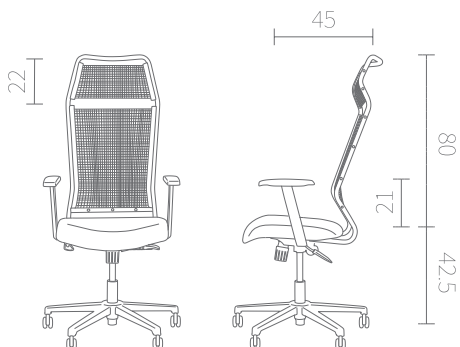

| نس پنج پرو فریم پشتی فلز با پوشش رنگ الکترواستاتیک مشکی مات | قابل ارائه با دسته ثابت
کروم و یا تنظیمی پلیمری | دارای فوم تزریقی سرد در قسمت نشیمن | جنس پشتی، مش مقاوم
مشکی رنگ | دارای پد پلای اورتان در دسته ها | قابل ارائه با مکانیزم تیلت و یا کلاچی | کورس جک
۱۲ سانتی متری برای تنظیم ارتفاع صندلی | چرخ‌ها دارای روکش PU | جنس پایه صندلی کنفرانس،
فلزی با روکش رنگ الکترواستاتیک مشکی مات |

TBM

TBE

TBC