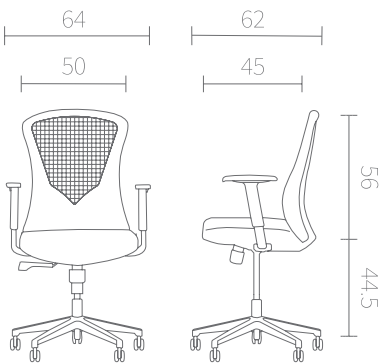

# M/S FAMILY

قابل تولید با بدنه طوسی یا مشکی رنگ | جنس پشتی از پارچه مش مقاوم، جهت جلوگیری از تعرق بدن و قابل ارائه در رنگ های طوسی و مشکی | امکان تنظیم ارتفاع پد پشت سری، در مدل مدیریتی | دسته های قابل تنظیم با روکش انتگرال | فوم سرد در قسمت نشیمن و پد پشت سری | دارای مکانیزم تیلت کلاچی براکت دار | کورس جک، ۸ سانتی متر | پنج پر از جنس پلاستیک فشرده مقاوم | روکش چرخ های پلاستیکی با روکش PU | جنس پایه صندلی کنفرانس، فلزی با روکش نیکل کروم یا رنگ الکتروستاتیک

## MSC

پنج‌پراز جنس پلاستیک فشرده | دارای چرخ‌های پلاستیکی با روکش PU | دارای مکانیزم سینکرون  
 برکت‌دار | دسته‌های قابل تنظیم با روکش انتگرال | امکان تنظیم ارتفاع پشت‌سری در ۲ جهت مختلف  
 دارای پارچه مش مقاوم در قسمت پشتی | دارای زیرپایی از جنس پلاستیک فشرده | فوم سرد در  
 قسمت کفی صندلی | کورس جک ۸ سانتی‌متری