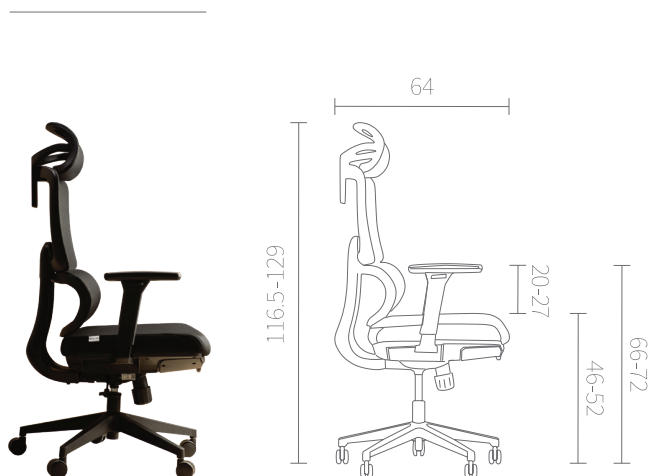

# M/S FAMILY

قابل تولید با بدنه طوسی یا مشکی رنگ | جنس پشتی از پارچه مش مقاوم، جهت جلوگیری از تعرق بدن و قابل ارائه در رنگ های طوسی و مشکی | امکان تنظیم ارتفاع پد پشت سری، در مدل مدیریتی | دسته های قابل تنظیم با روکش انتگرال | فوم سرد در قسمت نشیمن و پد پشت سری | دارای مکانیزم تیلت کلاچی براکت دار | کورس جک، ۸ سانتی متر | پنج پر از جنس پلاستیک فشرده مقاوم | روکش چرخ های پلاستیکی با روکش PU | جنس پایه صندلی کنفرانس، فلزی با روکش نیکل کروم یا رنگ الکتروستاتیک

## MSC

پنج‌پراز جنس پلاستیک فشرده | دارای چرخ‌های پلاستیکی با روکش PU | دارای مکانیزم سینکرون  
 برکت‌دار | دسته‌های قابل تنظیم با روکش انتگرال | امکان تنظیم ارتفاع پشت‌سری در ۲ جهت مختلف  
 دارای پارچه مش مقاوم در قسمت پشتی | دارای زیرپایی از جنس پلاستیک فشرده | فوم سرد در  
 قسمت کفی صندلی | کورس جک ۸ سانتی‌متری