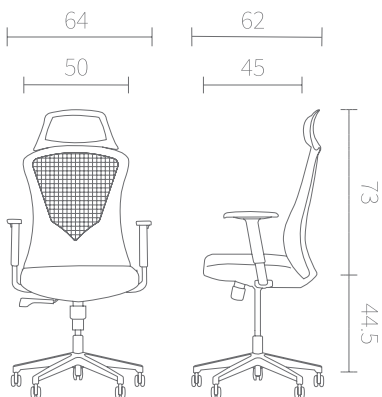

قابل تولید با بدنه طوسی یا مشکی رنگ | جنس پشتی از پارچه مش مقاوم، جهت جلوگیری از تعرق بدن و قابل ارائه در رنگ های طوسی و مشکی | امکان تنظیم ارتفاع پد پشت سری، در مدل مدیریتی | دسته های قابل تنظیم با روکش انتگرال | فوم سرد در قسمت نشیمن و پد پشت سری | دارای مکانیزم تیلت کلاچی براکت دار | کورس جک، ۸ سانتی متر | پنج پر از جنس پلاستیک فشرده مقاوم | روکش چرخ های پلاستیکی با روکش PU | جنس پایه صندلی کنفرانس، فلزی با روکش نیکل کروم یا رنگ الکتروستاتیک

MSM