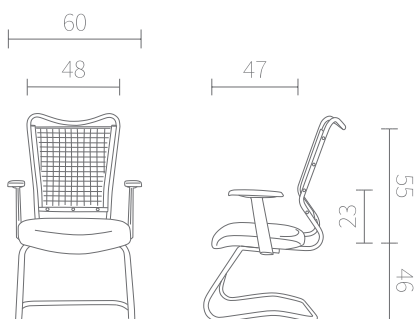

جنس پنج پرو فریم پشتی فلز با پوشش کروم | قابل ارائه با دسته ثابت کروم و یا تنظیمی پلیمری | دارای فوم تزریقی سرد در قسمت نشیمن | جنس پشتی، مش مقاوم مشکی رنگ | دارای پد پلی اورتان در دسته ها | قابل ارائه با مکانیزم تیلت و یا کلاچی | کورس جک ۱۳ سانتی متری برای تنظیم ارتفاع صندلی | چرخها دارای روکش PU | جنس پایه صندلی کنفرانس، فلزی با روکش کروم

TUM

TUE

TUC