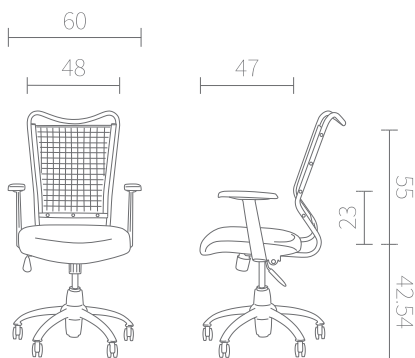

جنس پنج پرو فریم پشتی فلز با پوشش کروم | قابل ارائه با دسته ثابت کروم و یا تنظیمی پلیمری | دارای فوم تزریقی سرد در قسمت نشیمن | جنس پشتی، مش مقاوم مشکی رنگ | دارای پد پلی اورتان در دسته ها | قابل ارائه با مکانیزم تیلت و یا کلاچی | کورس جک ۱۳ سانتی متری برای تنظیم ارتفاع صندلی | چرخها دارای روکش PU | جنس پایه صندلی کنفرانس، فلزی با روکش کروم

TUM

TUE

TUC