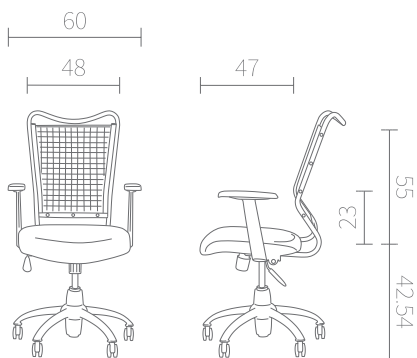

| نس پنج پرو فریم پشتی فلز با پوشش رنگ الکترواستاتیک مشکی مات | قابل ارائه با دسته ثابت
کروم و یا تنظیمی پلیمری | دارای فوم تزریقی سرد در قسمت نشیمن | جنس پشتی، مش مقاوم
مشکی رنگ | دارای پد پلای اورتان در دسته ها | قابل ارائه با مکانیزم تیلت و یا کلاچی | کورس جک
۱۲ سانتی متری برای تنظیم ارتفاع صندلی | چرخ‌ها دارای روکش PU | جنس پایه صندلی کنفرانس،
فلزی با روکش رنگ الکترواستاتیک مشکی مات |

TBM

TBE

TBC