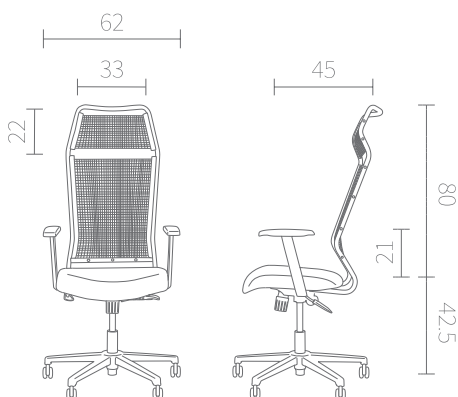

جنس پنج پرو فریم پشتی فلز با پوشش کروم | قابل ارائه با دسته ثابت کروم و یا تنظیمی پلیمری | دارای فوم تزریقی سرد در قسمت نشیمن | جنس پشتی، مش مقاوم مشکی رنگ | دارای پد پلی اورتان در دسته ها | قابل ارائه با مکانیزم تیلت و یا کلاچی | کورس جک ۱۳ سانتی متری برای تنظیم ارتفاع صندلی | چرخها دارای روکش PU | جنس پایه صندلی کنفرانس، فلزی با روکش کروم

TUM